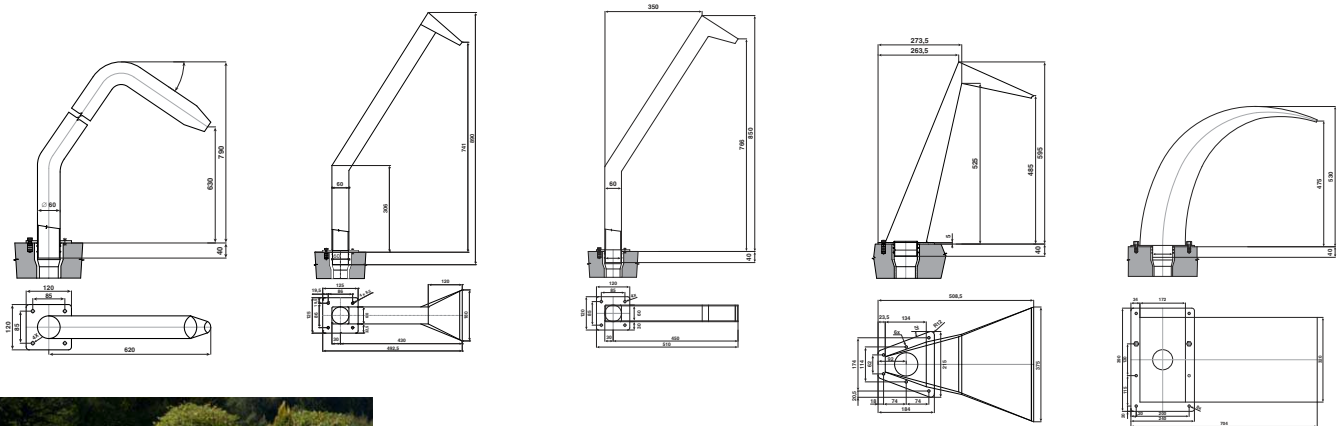

Water attraction – cascade shower

- Manual polishing = high-quality gloss
- Accuracy and quality of design
- Easy assembly with fast connection
- Connection type: \varnothing 63 mm or \varnothing 75 mm
Cascade shower for assembly to wall – connection 2“ ex

7710

Chrlič pro instalaci do zdi

Cascade Shower for assembly to a wall

cena Kč

€

7710	B	šířka chrliče 400 mm, nerez, připojení 2“, povrch lesklý <i>width of cascade shower 400 mm, connection 2“, polished surface</i>		13,4	16 500,-	
------	---	--	--	------	----------	--

- ① tělo chrliče – nerez
cascade shower body – st. steel
- ② A vrut nerez 8 x 100 mm
screw st. steel 8 x 100 mm
B*šroub nerez M8 x 30 mm
screw bolt st. steel M8 x 30 mm
- ③ A hmoždinka 14 x 75 mm
wall plug 14 x 75 mm
B*kotva nerez 12 x 80 mm
anchor st. steel 12 x 80 mm
- ④ gumové těsnění (O-kroužek)
rubber gasket (O-ring)
- ⑤ rychlospojka \varnothing 63 nebo 75 mm
easy coupler \varnothing 63 or 75 mm
- ⑥ beton
concrete