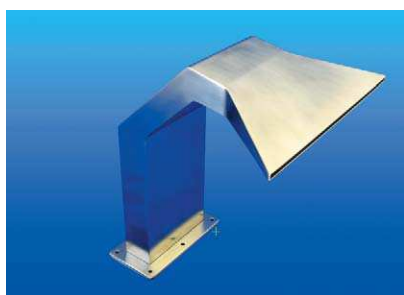

770101

Příslušenství		Accessories		kg	cena Kč	€
770100	B	Rychlospojka k chrličům, $\varnothing$ 75 mm <i>Cascade Shower rapid coupler, $\varnothing$ 75 mm</i>		0,20	376,-	
770101	B	Rychlospojka k chrličům, $\varnothing$ 63 mm <i>Cascade Shower rapid coupler, $\varnothing$ 63 mm</i>		0,20	330,-	
770102	B	Sada 4 ks šroubů pro uchycení <i>Set of 4 pcs screws for fixing</i>		0,20	850,-	
770103	B	Sada 6 ks šroubů pro uchycení <i>Set of 6 pcs screws for fixing</i>		0,30	1 700,-	
770102A	B	Sada 4 ks chemická kotva pro uchycení <i>Set of 4 pcs chemical anchor for fixing</i>		0,20	1 800,-	
770103A	B	Sada 6 ks chemická kotva pro uchycení <i>Set of 6 pcs chemical anchor for fixing</i>		0,30	2 400,-	

7703