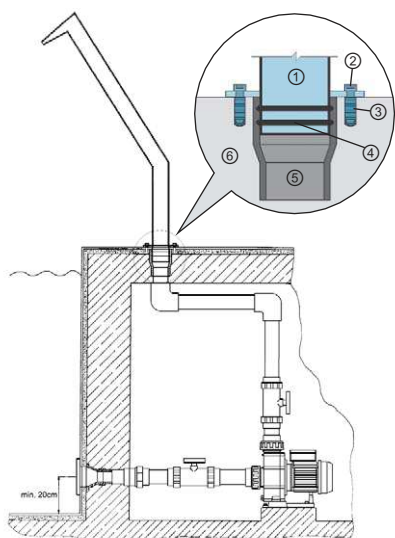

Vodní atrakce – chrliče

- Ručně leštěné = vysoká kvalita lesku
- Přesnost a kvalita provedení
- Snadná montáž pomocí přípojovací rychlospojky
- Druhy napojení: \varnothing 63 mm nebo \varnothing 75 mm, chrlič do zdi – napojení závitem 2“ ex

Water attraction – cascade shower

- Manual polishing = high-quality gloss
- Accuracy and quality of design
- Easy assembly with fast connection
- Connection type: \varnothing 63 mm or \varnothing 75 mm
Cascade shower for assembly to wall – connection 2“ ex

7710

Chrlič pro instalaci do zdi

Cascade Shower for assembly to a wall

cena Kč

€

7710	B	šířka chrliče 400 mm, nerez, připojení 2“, povrch lesklý <i>width of cascade shower 400 mm, connection 2“, polished surface</i>		13,4	16 500,-	
------	---	--	--	------	----------	--

- ① tělo chrliče – nerez
cascade shower body – st. steel
- ② A vrut nerez 8 x 100 mm
screw st. steel 8 x 100 mm
B*šroub nerez M8 x 30 mm
screw bolt st. steel M8 x 30 mm
- ③ A hmoždinka 14 x 75 mm
wall plug 14 x 75 mm
B*kotva nerez 12 x 80 mm
anchor st. steel 12 x 80 mm
- ④ gumové těsnění (O-kroužek)
rubber gasket (O-ring)
- ⑤ rychlospojka \varnothing 63 nebo 75 mm
easy coupler \varnothing 63 or 75 mm
- ⑥ beton
concrete