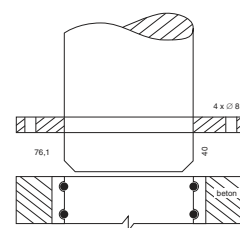

770101

Příslušenství		Accessories		kg	cena Kč	€
770100	B	Rychlospojka k chrličům, $\varnothing$ 75 mm <i>Cascade Shower rapid coupler, $\varnothing$ 75 mm</i>		0,20	376,-	
770101	B	Rychlospojka k chrličům, $\varnothing$ 63 mm <i>Cascade Shower rapid coupler, $\varnothing$ 63 mm</i>		0,20	330,-	
770102	B	Sada 4 ks šroubů pro uchycení <i>Set of 4 pcs screws for fixing</i>		0,20	850,-	
770103	B	Sada 6 ks šroubů pro uchycení <i>Set of 6 pcs screws for fixing</i>		0,30	1 700,-	
770102A	B	Sada 4 ks chemická kotva pro uchycení <i>Set of 4 pcs chemical anchor for fixing</i>		0,20	1 800,-	
770103A	B	Sada 6 ks chemická kotva pro uchycení <i>Set of 6 pcs chemical anchor for fixing</i>		0,30	2 400,-