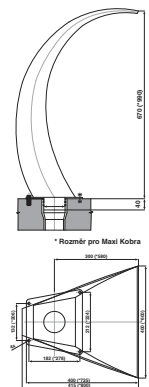

Chrlič

Cascade Shower

cena Kč

€

770004	B	Půlměsíc vysoký, š 200 mm, proud vody dolu, připojení 75 mm, lesk <i>Tall halfmoon, w 200 mm, flow of water down, connection 75 mm, polished surface</i>		6,40	15 800,-	
770012	B	Píšťala nízká, D 25 mm, proud vody nahoru, připojení 63 mm, lesk <i>Short pipe, D 25 mm – flow of water up, connection 63 mm, polished surface</i>		3,20	12 100,-	
770013	B	Píšťala vysoká, D 25 mm, proud vody nahoru, připojení 63 mm, lesk <i>Tall pipe, D 25 mm – flow of water up, connection 63 mm, polished surface</i>		4,20	13 060,-	
770014	B	Půlměsíc vysoký, š 200 mm, proud vody nahoru, připojení 75 mm, lesk <i>Tall halfmoon, w 200 mm, flow of water up, connection 75 mm, polished surface</i>		5,50	15 850,-	
770015	B	Půlměsíc nízký, š 250 mm, proud vody nahoru, připojení 75 mm, lesk <i>Short halfmoon, w 250 mm, flow of water up, connection 75 mm, polished surface</i>		4,50	14 500,-	
770016	B	Půlměsíc široký, š 380 mm, proud vody nahoru, připojení 75 mm, lesk <i>Wide halfmoon, w 380 mm, flow of water up, connection 75 mm, polished surface</i>		10,8	18 030,-	

7710

Chrlič pro instalaci do zdi

Cascade Shower for assembly to a wall

cena Kč

€

7710	B	šířka chrliče 400 mm, nerez, připojení 2“, povrch lesklý <i>width of cascade shower 400 mm, connection 2“, polished surface</i>		13,4	16 500,-	
------	---	--	--	------	----------	--