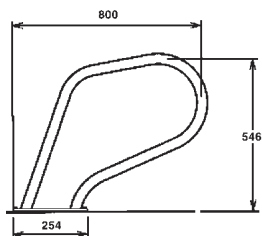

Žebříkové madlo	Ladder handrail	KG	cena Kč	€
75012	B Žebříkové madlo s přírubou – 1 ks Ladder handrail with flange – 1 pcs	7,50	2 863,-	
73012	B Žebříkové madlo s přírubou – 1 ks Ladder handrail with flange – 1 pcs	7,50	3 500,-	

AISI 304
STAINLESS STEEL
NEREZ

AISI 316
STAINLESS STEEL
NEREZ

AISI 304
STAINLESS STEEL
NEREZ

AISI 316
STAINLESS STEEL
NEREZ

AISI 304
STAINLESS STEEL
NEREZ

AISI 316
STAINLESS STEEL
NEREZ

AISI 304
STAINLESS STEEL
NEREZ

AISI 316
STAINLESS STEEL
NEREZ

AISI 304
STAINLESS STEEL
NEREZ

AISI 316
STAINLESS STEEL
NEREZ