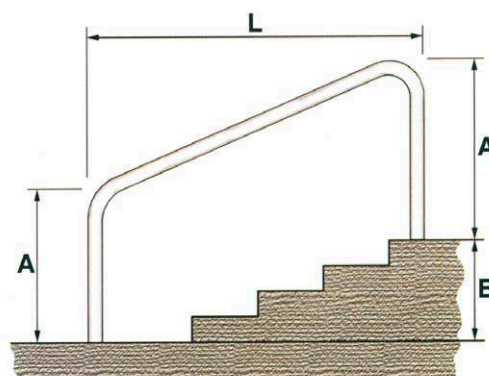

AISI 304  
STAINLESS STEEL  
NEREZ

AISI 316  
STAINLESS STEEL  
NEREZ

AISI 304  
STAINLESS STEEL  
NEREZ

AISI 316  
STAINLESS STEEL  
NEREZ

75BP1201, 75BP1501

70BP1200, 70BP1201

	A mm	B mm	L mm	∅ mm
70BP1200/75BP1201	800	680	1 220	43
70BP1500/75BP1501	800	855	1 524	43