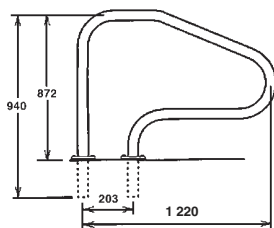

Žebříkové madlo	Ladder handrail	KG	cena Kč	€
70013	B Žebříkové madlo s pouzrem – 1 ks Ladder handrail with anchor – 1 pcs	4,60	3 183,-	
73013	B Žebříkové madlo s pouzrem – 1 ks Ladder handrail with anchor – 1 pcs	4,60	4 200,-