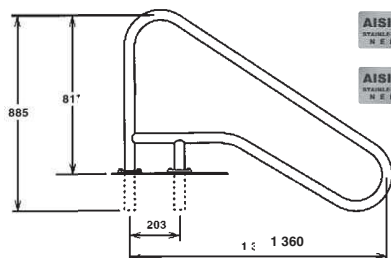

Žebříkové madlo	Ladder handrail	KG	cena Kč	€
70014	B Žebříkové madlo s pouzrem – 1 ks Ladder handrail with anchor – 1 pcs	5,40	4 280,-	
73014	B Žebříkové madlo s pouzrem – 1 ks Ladder handrail with anchor – 1 pcs	5,40	5 450,-