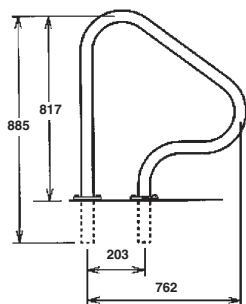

Žebříkové madlo	Ladder handrail	KG	cena Kč	€
70011	B Žebříkové madlo s pouzdrem – 1 ks Ladder handrail with anchor – 1 pcs	3,20	2 386,-	
73011	B Žebříkové madlo s pouzrem – 1 ks Ladder handrail with anchor – 1 pcs	3,20	2 823,-