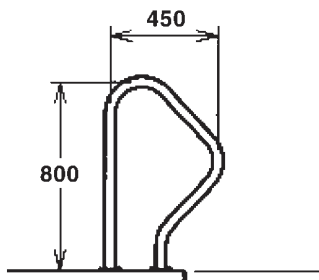

7130, 713005-30

**AISI 316**  
STAINLESS STEEL  
NEREZ

Madlo	Handrail	KG	cena Kč	€
7130	B Madlo 0,25 m (AISI 316) Handrail 0,25 m (AISI 316)	0,50	1 772,-	
713005	B Madlo 0,5 m (AISI 316) Handrail 0,5 m (AISI 316)	0,60	1 888,-	
713010	B Madlo 1 m (AISI 316) Handrail 1 m (AISI 316)	1,20	3 572,-	
713015	B Madlo 1,5 m (AISI 316) Handrail 1,5 m (AISI 316)	1,80	4 164,-	
713020	B Madlo 2 m (AISI 316) Handrail 2 m (AISI 316)	2,40	5 098,-	
713030	B Madlo 3 m (AISI 316) Handrail 3 m (AISI 316)	3,60	8 506,-	

7110

Žebříkové madlo	Ladder handrail	KG	cena Kč	€
7110	B Žebříkové madlo s přírubou – 1 ks Ladder handrail with flange – 1 pcs	3,75	2 320,-	
7310	B Žebříkové madlo s přírubou – 1 ks Ladder handrail with flange – 1 pcs	3,75	3 260,-	